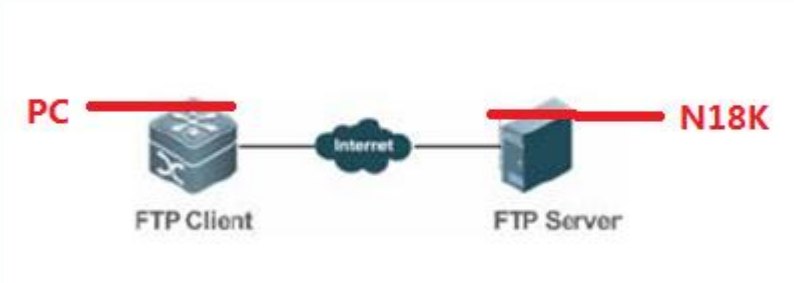

Ruijie#show run //

Ruijie(config-if-GigabitEthernet 1/1)#show this //

Ruijie#wr //

Ruijie#ping 8.8.8.8 //

Ping

Telnet

Telnet

I

1 FTP

2 TFTP

FTP

3 USB

USB

5

FTP

```