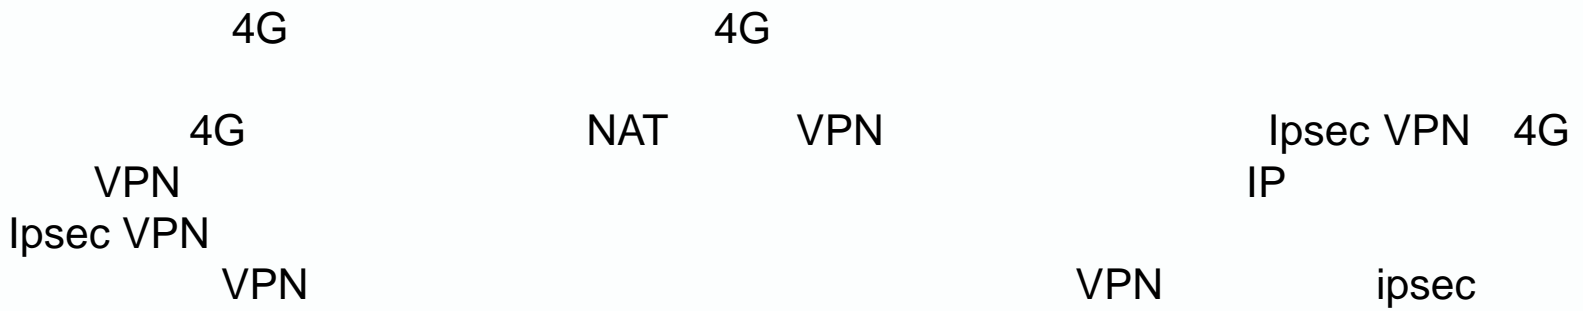

IP

CLI web  
4G

NAT

**Riitio**

[www.riitio.com.cn](http://www.riitio.com.cn)

4G

4G

4G  
AAA  
L2TP VPN

4G

NAT

VPN  
4G  
IP

L2TP VPN

L2TP VPN

IP

**Riitio**

[www.riitio.com.cn](http://www.riitio.com.cn)

APN

APN

RNS  
IP  
4G  
IP,

TRACK

ACL

video

video 4G

WAN-TA

**Riitio**

[www.riitio.com.cn](http://www.riitio.com.cn)

IP

**Riitio**

[www.riitio.com.cn](http://www.riitio.com.cn)

RNS  
IP  
4G  
IP,

TRACK

ACL