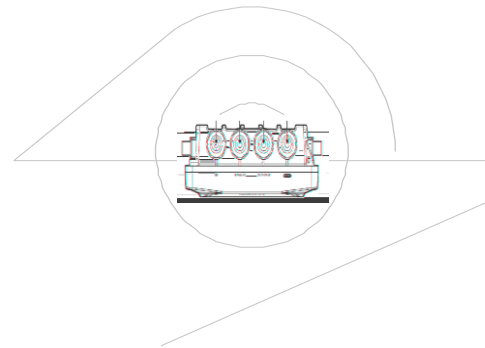

2.4G:

5G:

2.4G:

5G:

AP630(CE)

M8X20 M8X40

PG
M25*1.5

65-89mm