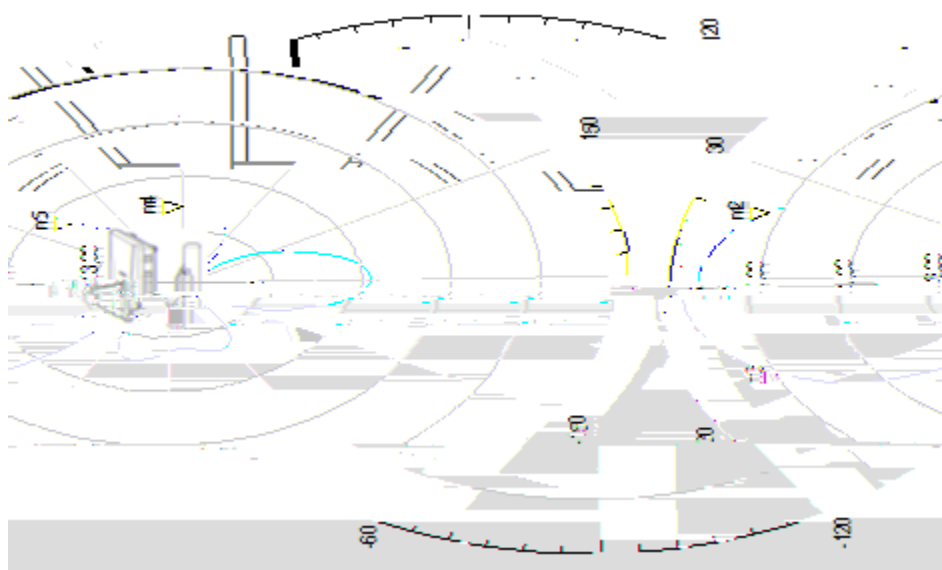

2.4G:

5G:

2.4G:

5G:

AP630(CE)

M8X20 M8X40

PG
M25*1.5

65-89mm