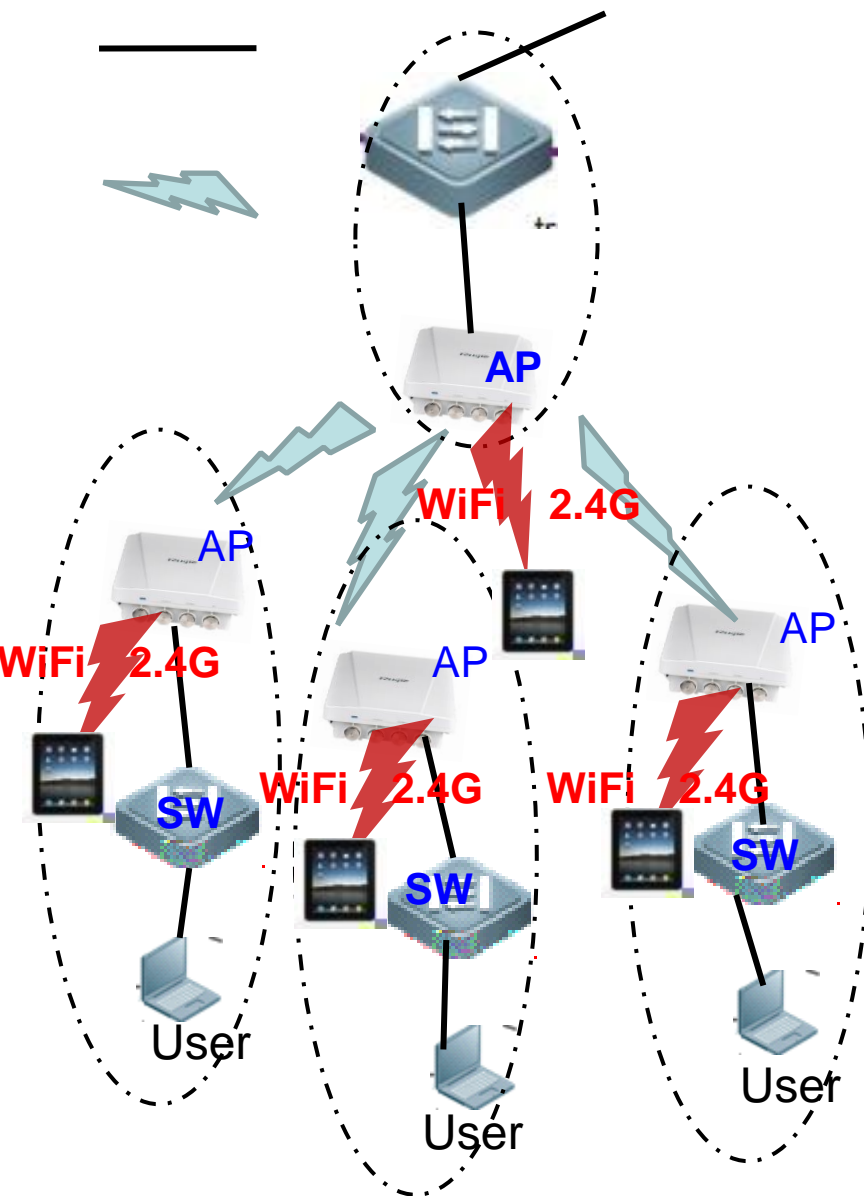

---WDS 1

- ✓
- ✓ AP630 MR620
- AP630
- ✓ 1 AP630(IDA&IODA) 1 4
- AP630(CD&CE) 1 16 1 10
- ✓
- 5G + 2.4G
- ✓ -70db RSSI 25
- ✓ 1 150
- 200
- ✓ 1

---WDS

✓ AP630

AP

5

AP

AP