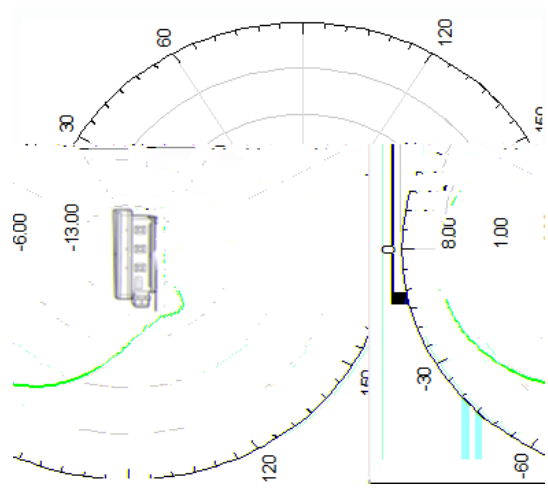

2.4G:

5G:

2.4G:

5G:

AP630(CE)

M8X20 M8X40

PG
M25*1.5

65-89mm