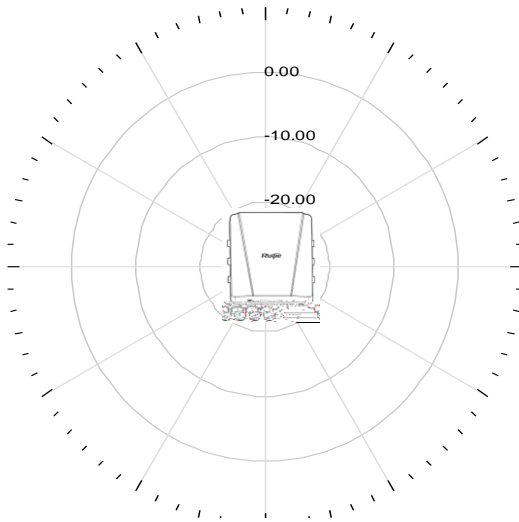

2.4G:

5G:

2.4G:

5G:

AP630(CE)

M8X20 M8X40

PG
M25*1.5

65-89mm