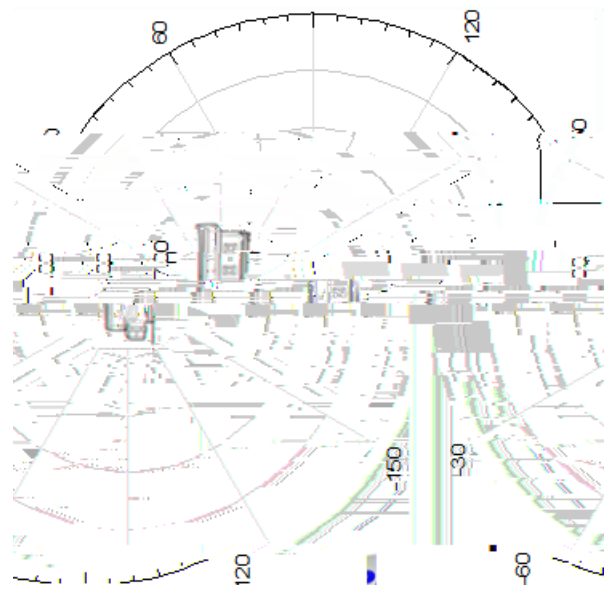

2.4G:

5G:

2.4G:

5G:

AP630(CE)

M8X20 M8X40

PG
M25*1.5

65-89mm