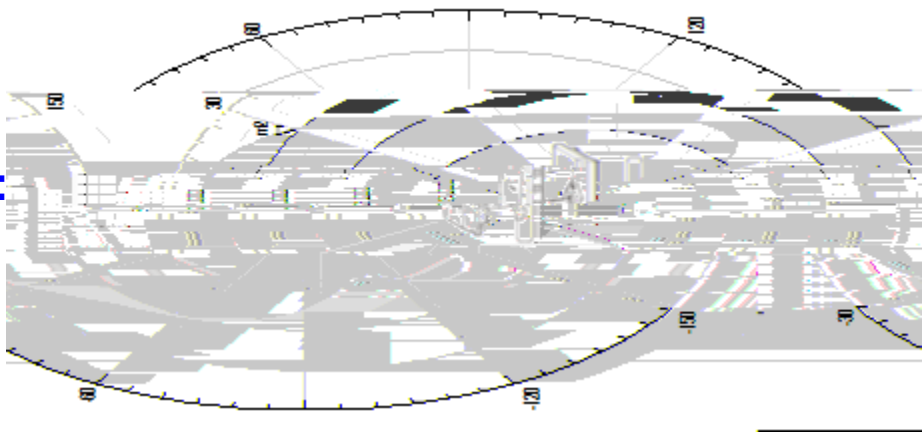

2.4G:

5G:

2.4G:

5G:

AP630(CE)

M8X20 M8X40

PG
M25*1.5

65-89mm