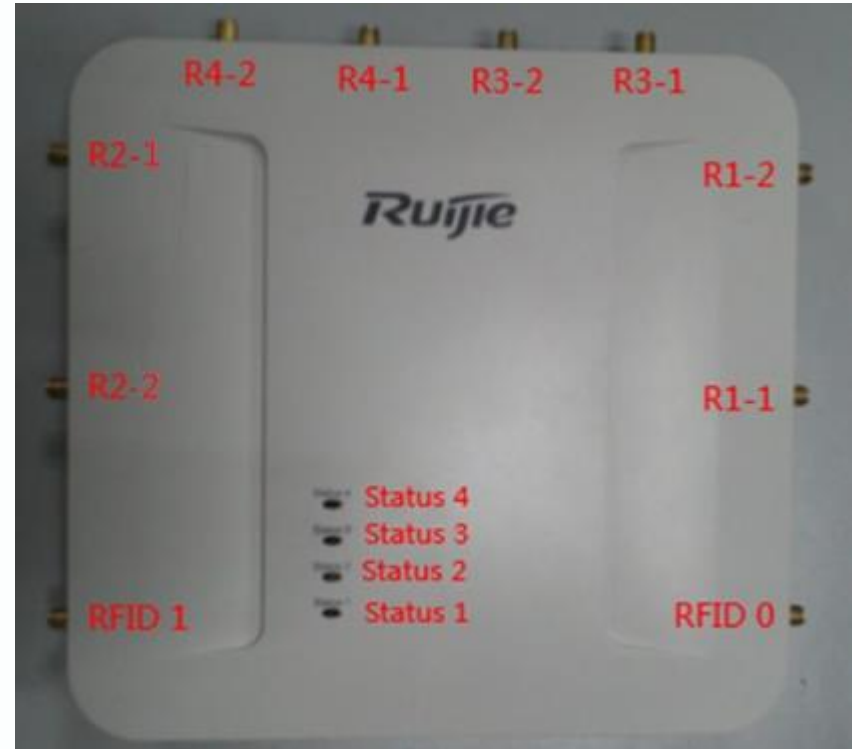

2.4G

2.4G 5G

2  
HPOE

APD-M AC

APD-M EA  
POE

3  
2.4G+5G 11AC

2.0

# AP

--RG-AP4220

AP4220      10                      8      WIFI                      2

STATUS 1      R1-1    R1-2  
 R1-1    R1-2  
 R1-1                      R1-2  
 R1-1                      R1-2  
 R1-1    R1-2  
 R1-1    R1-2  
 radio

console      LAN/POE

48V                      power    LAN

RFID                      4

AP

--RG-AP4220

		RG-AP4220
		AP
		<b>802.11/b/g/n</b> <b>802.11a/n/ac</b>
		48V /0.5A DC
	POE	802.3af
		12.95W
		-10 50
		-40 70
		10% 95%
		5% 95%
x	x	mm
		200x190x35
		Kg
		0.8Kg

## RG-APD-M(EA)

APD-M(EA)

APD-M(AC)

POE

6 radio

radio 1

3 LAN

LAN2  
2.4G+5G