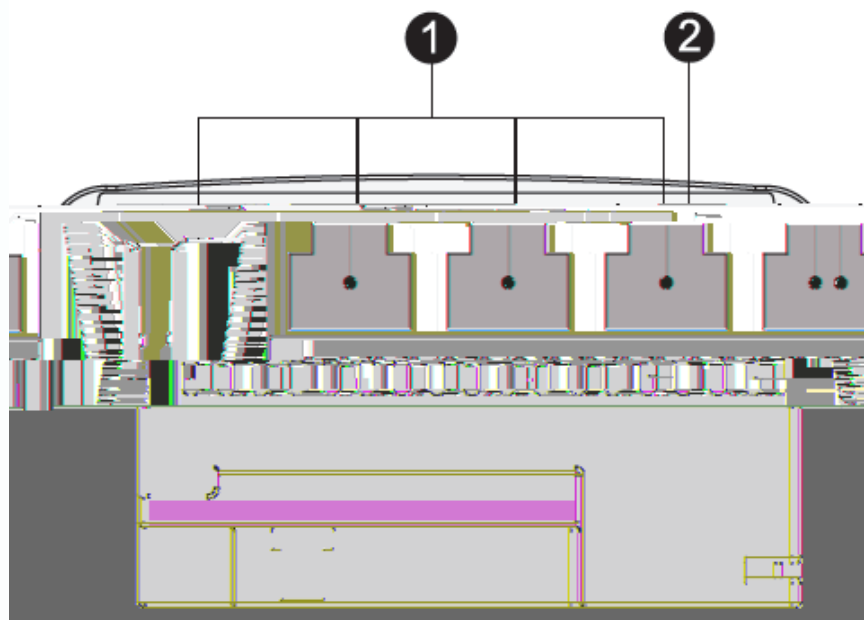

LAN

RJ45

Phone