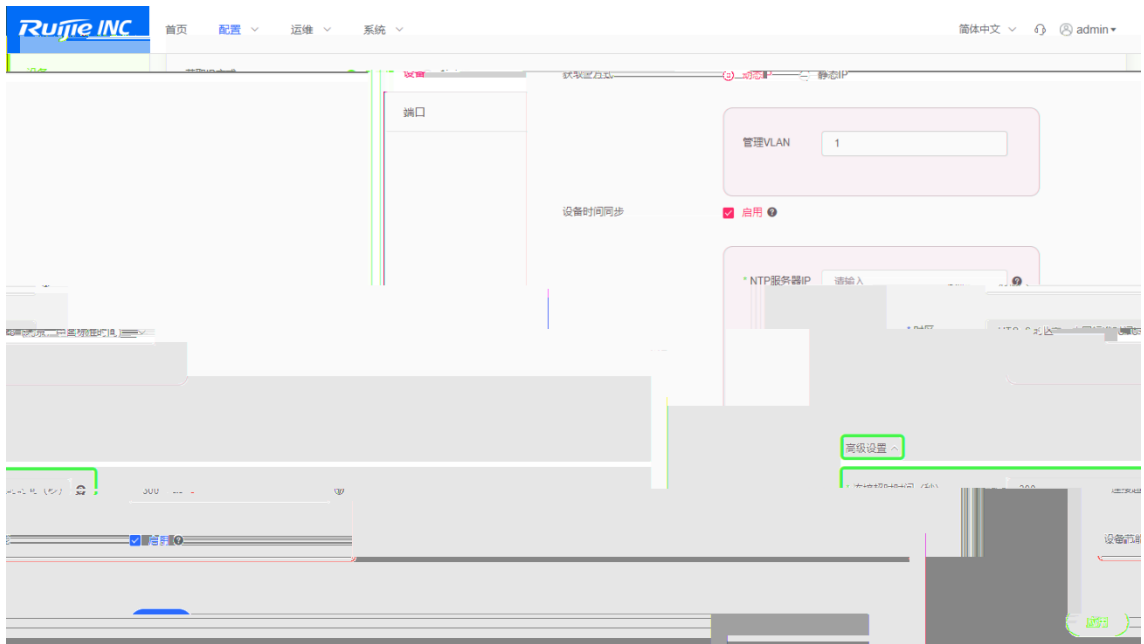

/

MAC

PoE

/

- [ ] < > !

2.

-

3. POE /ARP

- POE  
[POE ] < > POE

b

< >

VLAN

< >

(2) IP

a

b OUI