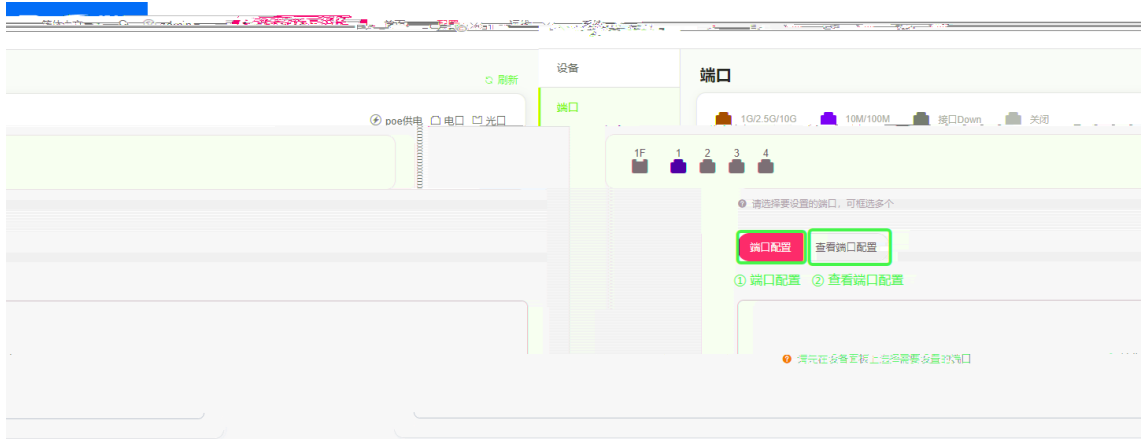

/

MAC

PoE

/

- [ ] < > !

2.

-

3. POE /ARP

- POE  
[POE ] < > POE

b

< >

VLAN

< >

(2) IP

a

b OUI